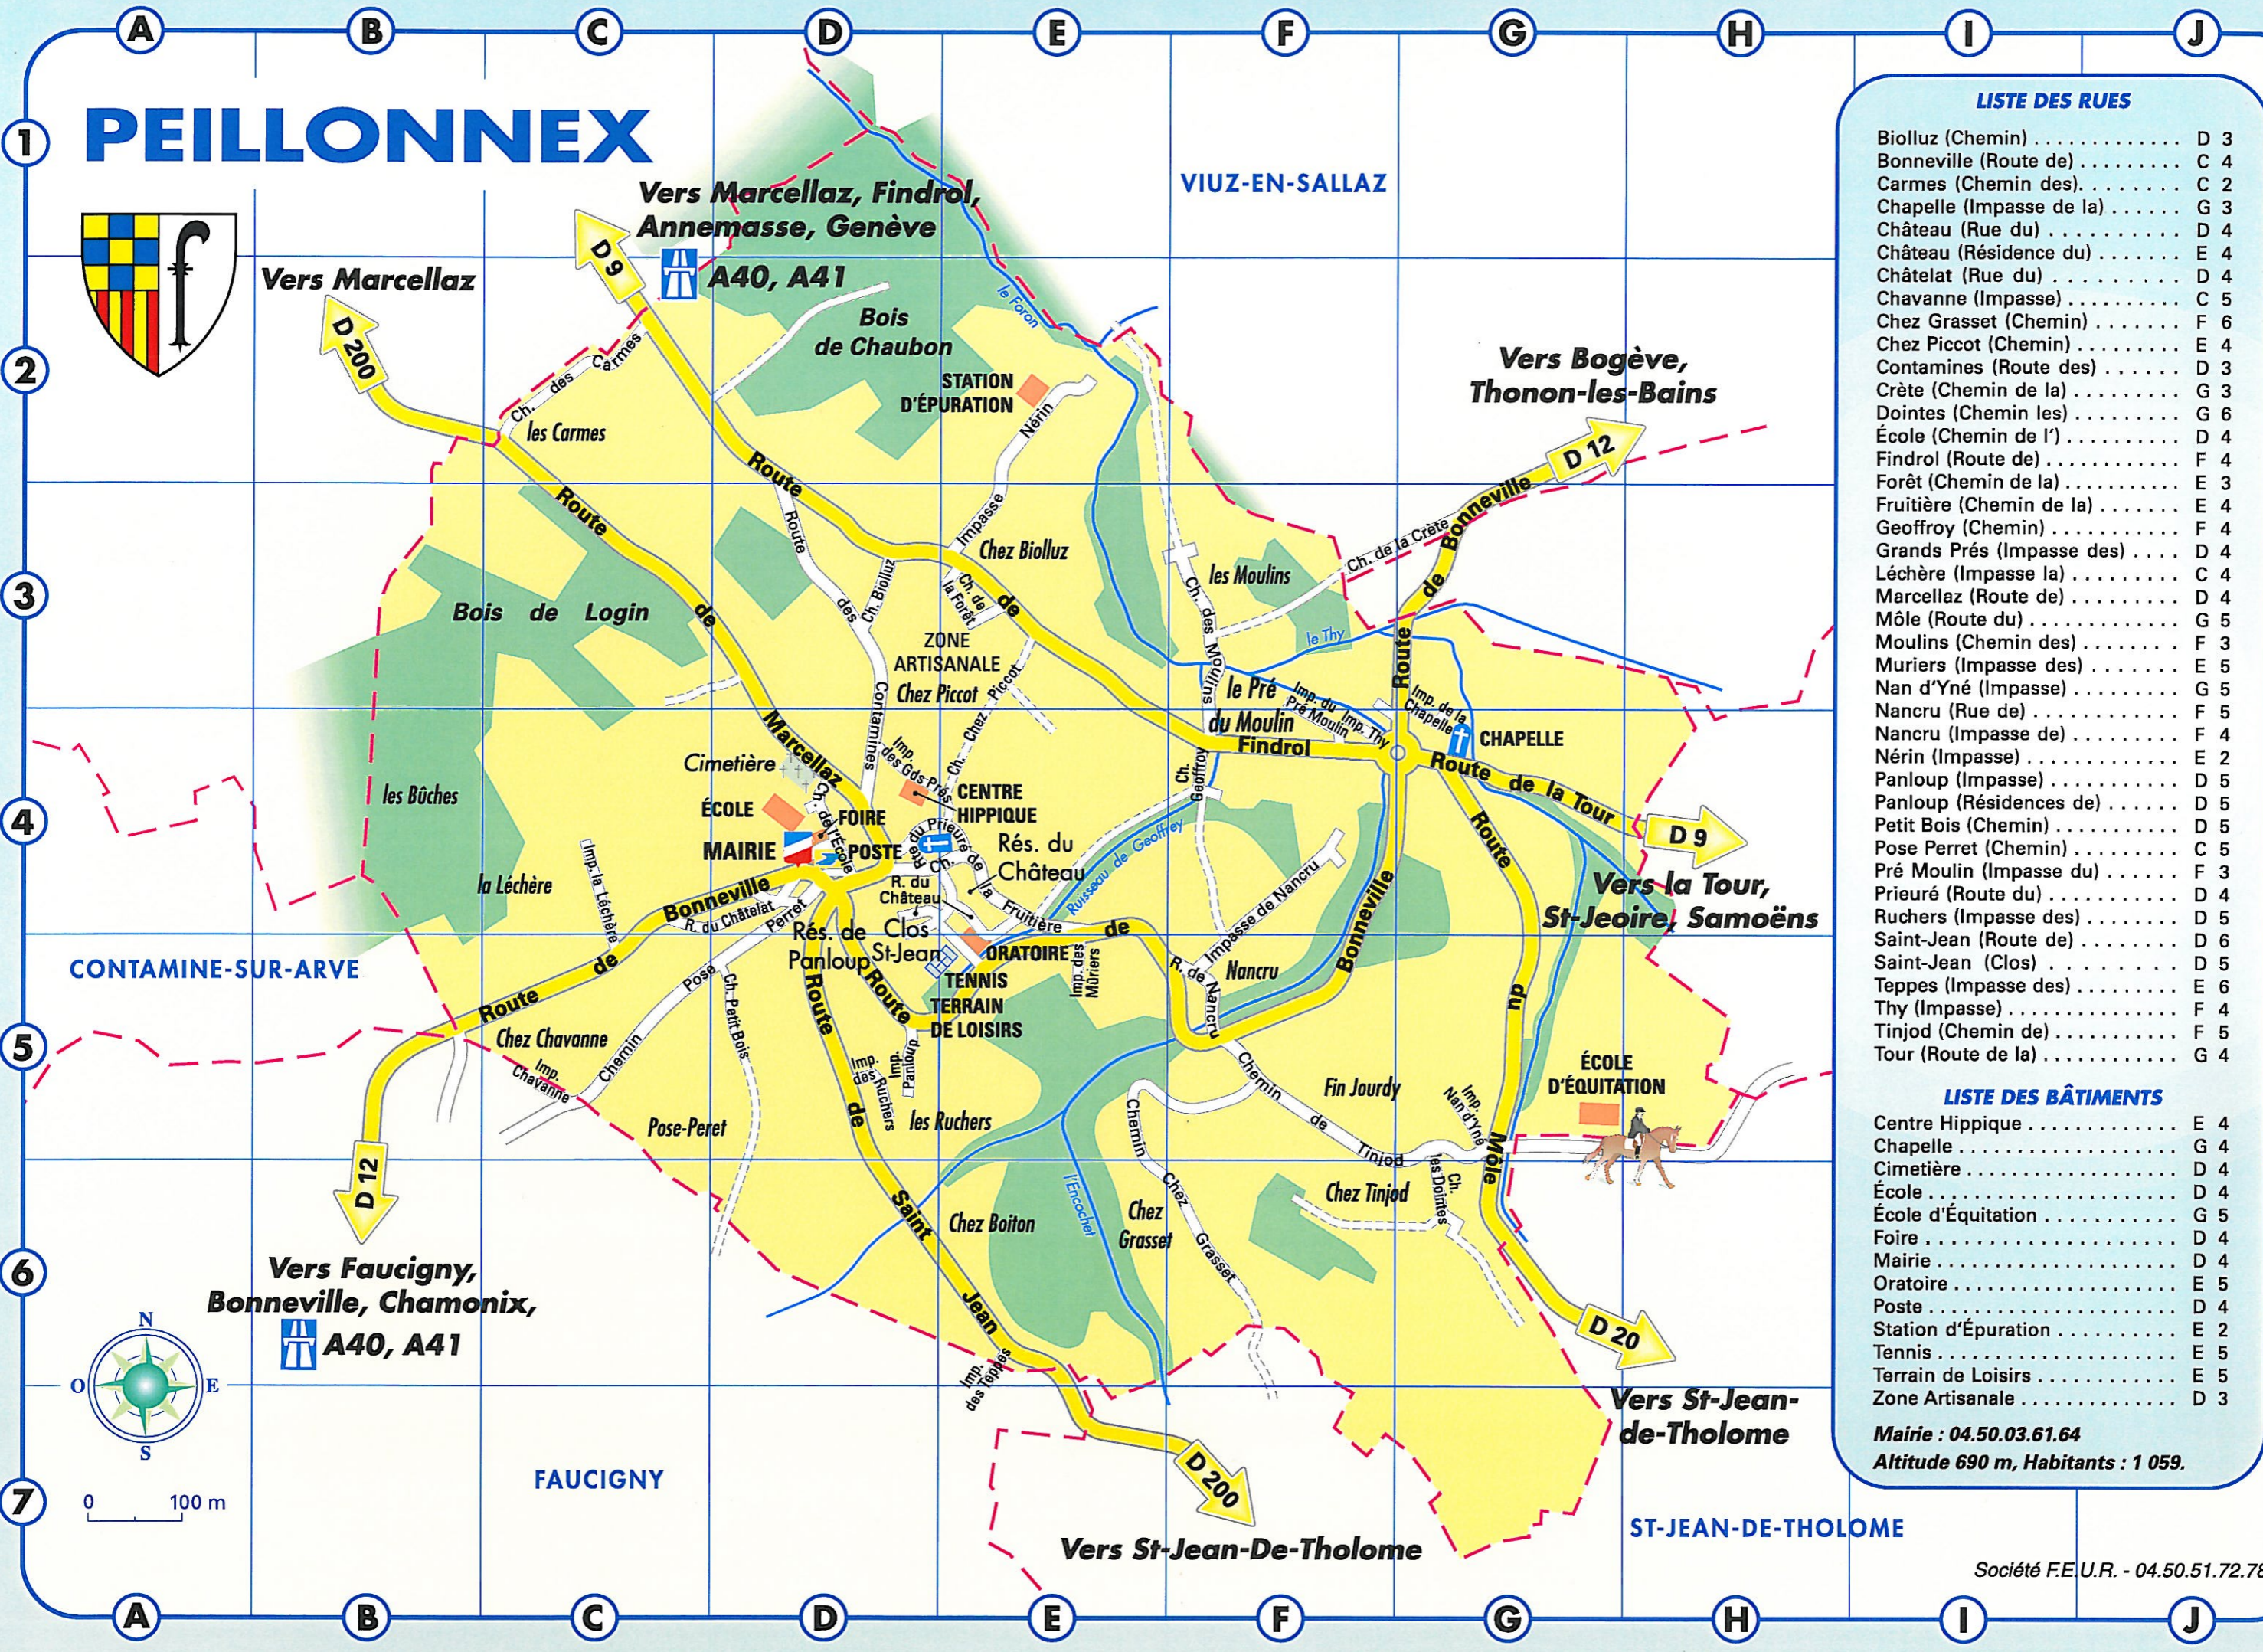

PEILLONNEX

Biolluz (Chemin)	D 3
Bonneville (Route de)	C 4
Carmes (Chemin des)	C 2
Chapelle (Impasse de la)	G 3
Château (Rue du)	D 4
Château (Résidence du)	E 4
Châtelat (Rue du)	D 4
Chavanne (Impasse)	C 5
Chez Grasset (Chemin)	F 6
Chez Piccot (Chemin)	E 4
Contamines (Route des)	D 3
Crête (Chemin de la)	G 3
Dointes (Chemin les)	G 6
École (Chemin de l')	D 4
Findrol (Route de)	F 4
Forêt (Chemin de la)	E 3
Fruitière (Chemin de la)	E 4
Geoffroy (Chemin)	F 4
Grands Prés (Impasse des)	D 4
Léchère (Impasse la)	C 4
Marcellaz (Route de)	D 4
Môle (Route du)	G 5
Moulins (Chemin des)	F 3
Muriers (Impasse des)	E 5
Nan d'Yné (Impasse)	G 5
Nancru (Rue de)	F 5
Nancru (Impasse de)	F 4
Nérin (Impasse)	E 2
Panloup (Impasse)	D 5
Panloup (Résidences de)	D 5
Petit Bois (Chemin)	D 5
Pose Perret (Chemin)	C 5
Pré Moulin (Impasse du)	F 3
Prieuré (Route du)	D 4
Ruchers (Impasse des)	D 5
Saint-Jean (Route de)	D 6
Saint-Jean (Clos)	D 5
Teppes (Impasse des)	E 6
Thy (Impasse)	F 4
Tinjud (Chemin de)	F 5
Tour (Route de la)	G 4

LISTE DES BÂTIMENTS

Centre Hippique	E 4
Chapelle	G 4
Cimetière	D 4
École	D 4
École d'Équitation	G 5
Foire	D 4
Mairie	D 4
Oratoire	E 5
Poste	D 4
Station d'Épuration	E 2
Tennis	E 5
Terrain de Loisirs	E 5
Zone Artisanale	D 3

Mairie : 04.50.03.61.64
 Altitude 690 m, Habitants : 1 059.