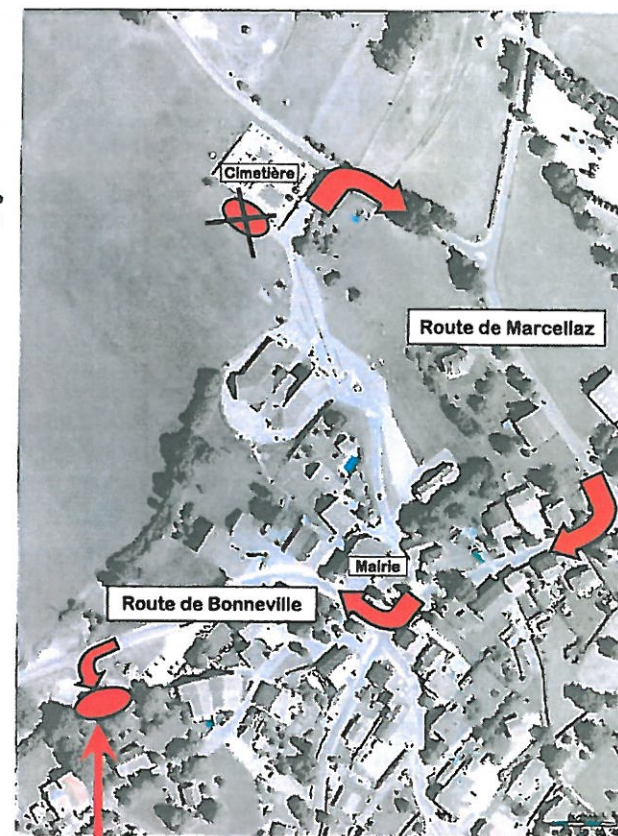

DEPLACEMENT DU TRI SELECTIF

A PARTIR DU 11 DECEMBRE 2014

LES CONTAINERS DU TRI SELECTIF
DU CIMETIERE SONT DEPLACES

ROUTE DU CHATELAT

MERCI DE VOUS RENDRE
A CE NOUVEL EMPLACEMENT.

Le Maire, Daniel TOLETTI

**Nouvel emplacement du TRI sélectif
Rue du Châtelat
sortie Peillonnex direction Faucigny**